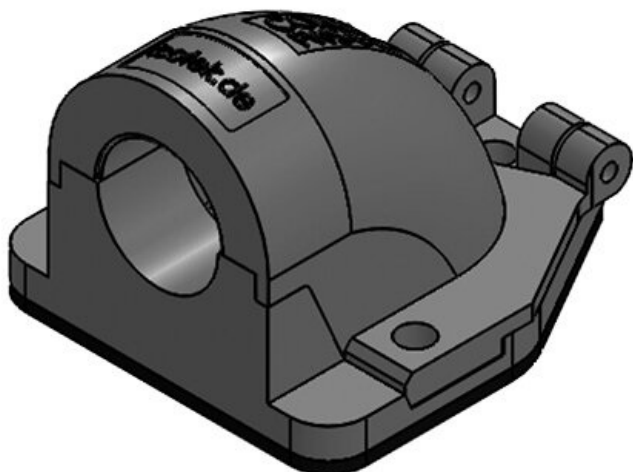

Art.-Nr.	31411	Nennweite	NW 13
EAN	4251269300	Anzahl	3
	332	Schraublöcher	
Verpackungseinheit	10	Durchmesser	4,3 mm
		Schraublöcher	
Länge	49 mm		
Breite	45 mm		
Höhe	32 mm		
Farbe	grau (RAL 7011)