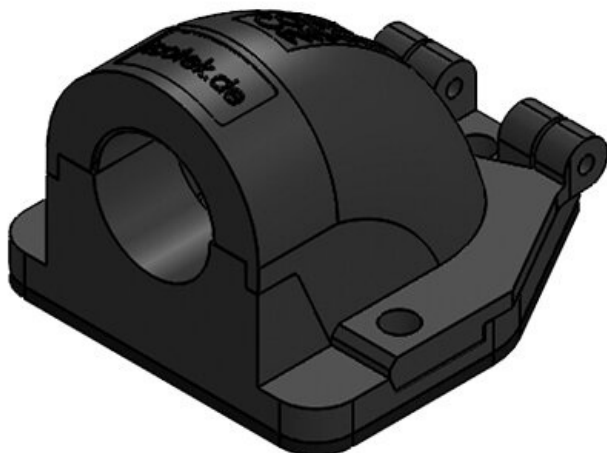

Art.-Nr.	31410	Nennweite	NW 13
EAN	4251269300325	Anzahl	3
Verpackungseinheit	10	Schraublöcher	
Länge	49 mm	Durchmesser	4,3 mm
Breite	45 mm	Schraublöcher	
Höhe	32 mm		
Farbe	schwarz