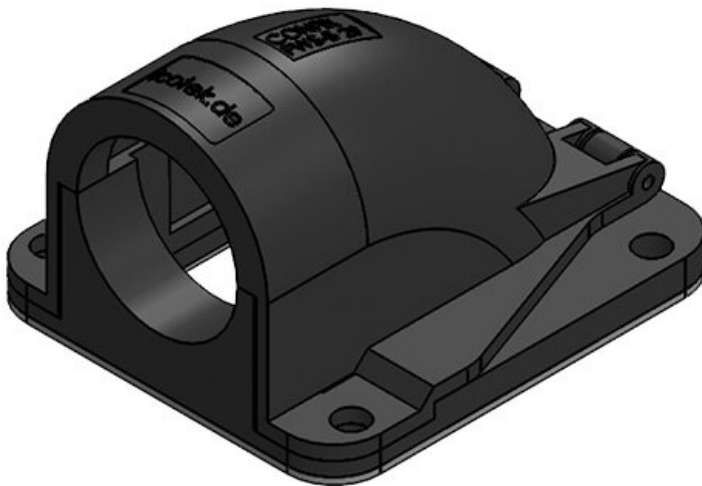

Art.-Nr.	31419	Nennweite	NW 29
EAN	4251269300	Anzahl	4
	387	Schraublöcher	
Verpackungseinheit	10	Durchmesser	6,6 mm
		Schraublöcher	
Länge	85 mm		
Breite	76 mm		
Höhe	51 mm		
Farbe	schwarz