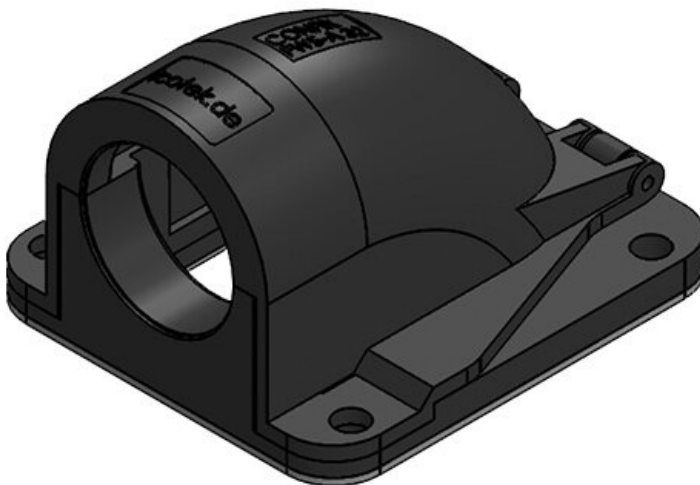

Vorteile

- Unverlierbarer Deckel
- Sehr einfache Bestückung und Montage
- Funktionales Design

Produktvarianten & Größen

CONFIX™ FWS-A 16 bk

Art.-Nr.	31380	Farbe	schwarz
EAN	4251269300	Anzahl	3
	202	Schraublöcher	
Verpackungseinheit	10	Durchmesser	4,3 mm
		Schraublöcher	
Länge	49 mm		
Breite	45 mm		
Höhe	32 mm		
Gewinde	M16 x 1,5		

Art.-Nr.	31384	Farbe	grau (RAL 7011)
EAN	4251269300233	Anzahl	3
Verpackungseinheit	10	Schraublöcher	
Länge	49 mm	Durchmesser	4,3 mm
Breite	45 mm	Schraublöcher	
Höhe	32 mm		
Gewinde	M20 x 1,5		

Art.-Nr.	31386	Farbe	schwarz
EAN	4251269300240	Anzahl	3
Verpackungseinheit	10	Schraublöcher	
Länge	67 mm	Durchmesser	6,6 mm
Breite	63 mm	Schraublöcher	
Höhe	41 mm		
Gewinde	M25 x 1,5		

Art.-Nr.	31387	Farbe	grau (RAL 7011)
EAN	4251269300257	Anzahl	3
Verpackungseinheit	10	Schraublöcher	
Länge	67 mm	Durchmesser	6,6 mm
Breite	63 mm	Schraublöcher	
Höhe	41 mm		
Gewinde	M25 × 1,5		

Art.-Nr.	31389	Farbe	schwarz
EAN	4251269300264	Anzahl	4
Verpackungseinheit	10	Schraublöcher	
Länge	85 mm	Durchmesser	6,6 mm
Breite	76 mm	Schraublöcher	
Höhe	51 mm		
Gewinde	M32 × 1,5		