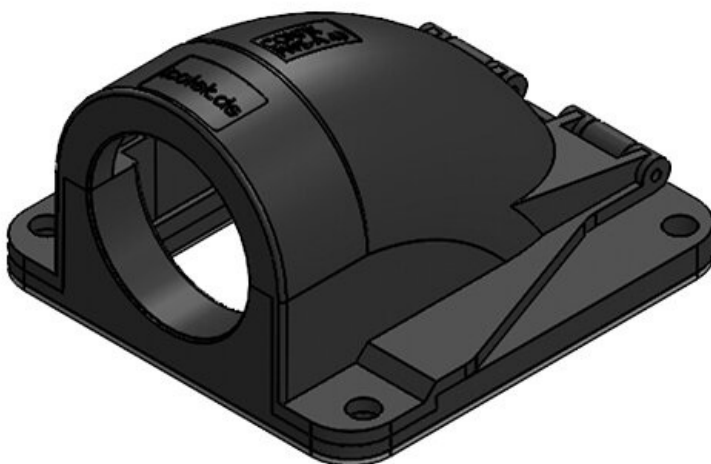

Art.-Nr.	31392	Farbe	schwarz
EAN	4251269300288	Anzahl	4
Verpackungseinheit	5	Schraublöcher	
Länge	97 mm	Durchmesser	6,6 mm
Breite	92 mm	Schraublöcher	
Höhe	56 mm		
Gewinde	M40 x 1,5