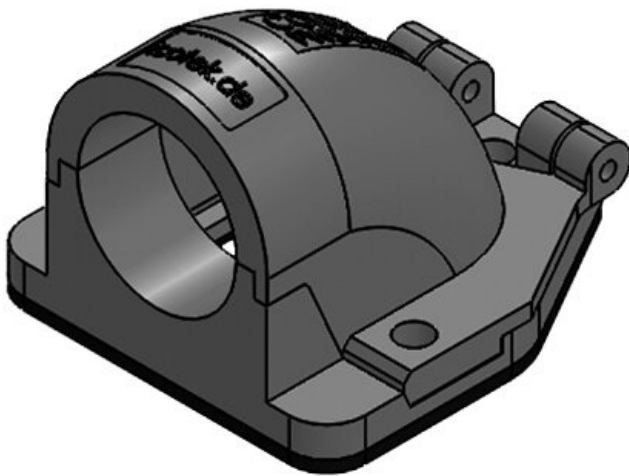

Art.-Nr.	31414	Nennweite	NW 17
EAN	4251269300	Anzahl	3
	356	Schraublöcher	
Verpackungseinheit	10	Durchmesser	4,3 mm
Länge	49 mm	Schraublöcher	
Breite	45 mm		
Höhe	32 mm		
Farbe	grau (RAL 7011)