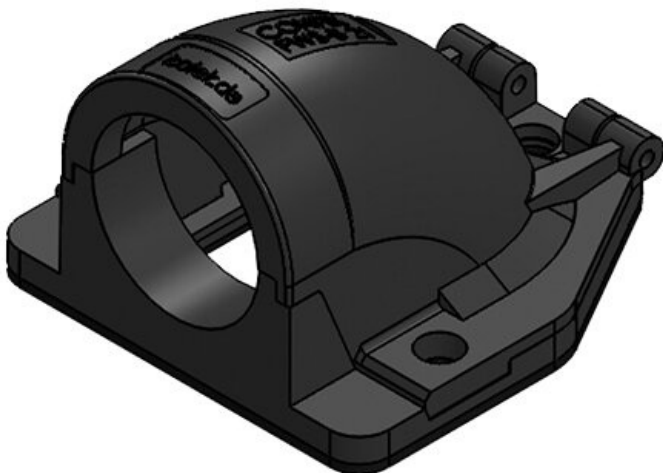

Art.-Nr.	31416	Nennweite	NW 23
EAN	4251269300	Anzahl	3
	363	Schraublöcher	
Verpackungseinheit	10	Durchmesser	6,6 mm
Länge	67 mm	Schraublöcher	
Breite	63 mm		
Höhe	41 mm		
Farbe	schwarz