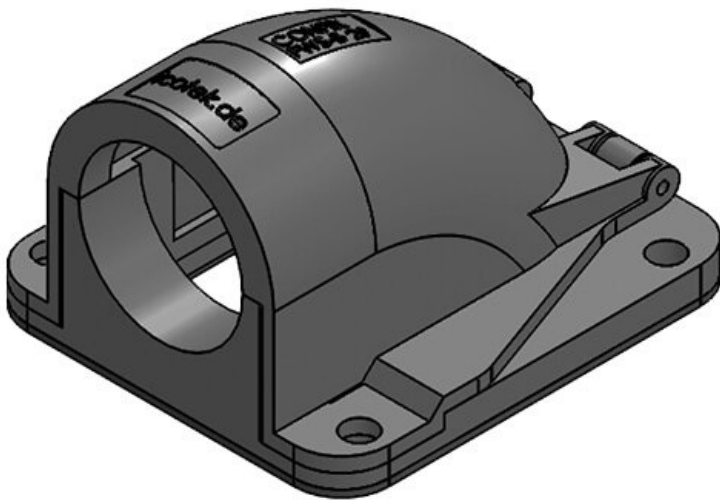

Art.-Nr.	31420	Nennweite	NW 29
EAN	4251269300	Anzahl	4
	394	Schraublöcher	
Verpackungseinheit	10	Durchmesser	6,6 mm
Länge	85 mm	Schraublöcher	
Breite	76 mm		
Höhe	51 mm		
Farbe	grau (RAL 7011)