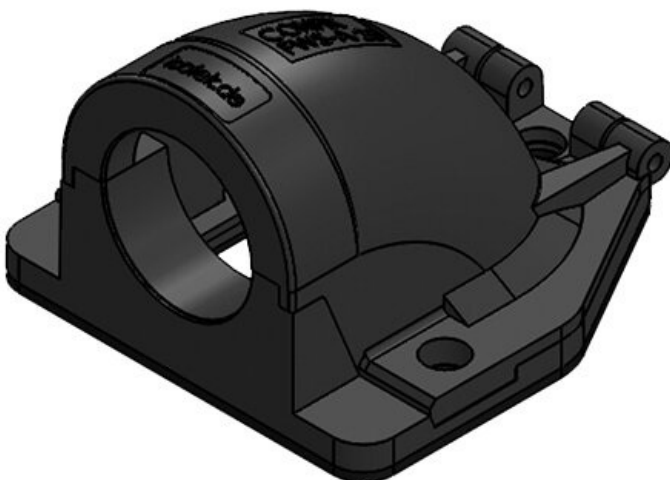

CONFIX™ FWS Flanschwinkel für Kabelschutzschläuche

für Schlauchverschraubungen und für direkte Schlauchaufnahme / IP54

Der Flanschwinkel CONFIX™ FWS dient zur Einführung von parallel gewellten Schutzschläuchen beispielsweise in Maschinen, Steuerpulte oder Schaltschränke. Der aufklappbare Deckel des Flanschwinkels ist unverlierbar durch ein Scharnier mit dem Anbaugehäuse verbunden. Das System ist dadurch sehr montagefreundlich.

Vorteile

- Unverlierbarer Deckel
- Sehr einfache Bestückung und Montage
- Funktionales Design

Produktvarianten & Größen

CONFIX™ FWS-A 16 bk

Art.-Nr.	31380	Farbe	schwarz
EAN	4251269300	Anzahl	3
	202	Schraublöcher	
Verpackungseinheit	10	Durchmesser	4,3 mm
		Schraublöcher	
Länge	49 mm		
Breite	45 mm		
Höhe	32 mm		
Gewinde	M16 x 1,5		

Art.-Nr.	31381	Farbe	grau (RAL 7011)
EAN	4251269300219	Anzahl	3
Verpackungseinheit	10	Schraublöcher	
Länge	49 mm	Durchmesser	4,3 mm
Breite	45 mm	Schraublöcher	
Höhe	32 mm		
Gewinde	M16 × 1,5		

Art.-Nr.	31383	Farbe	schwarz
EAN	4251269300226	Anzahl	3
Verpackungseinheit	10	Schraublöcher	
Länge	49 mm	Durchmesser	4,3 mm
Breite	45 mm	Schraublöcher	
Höhe	32 mm		
Gewinde	M20 × 1,5		

Art.-Nr.	31384	Farbe	grau (RAL 7011)
EAN	4251269300233	Anzahl	3
Verpackungseinheit	10	Schraublöcher	
Länge	49 mm	Durchmesser	4,3 mm
Breite	45 mm	Schraublöcher	
Höhe	32 mm		
Gewinde	M20 x 1,5		

Art.-Nr.	31386	Farbe	schwarz
EAN	4251269300240	Anzahl	3
Verpackungseinheit	10	Schraublöcher	
Länge	67 mm	Durchmesser	6,6 mm
Breite	63 mm	Schraublöcher	
Höhe	41 mm		
Gewinde	M25 x 1,5		