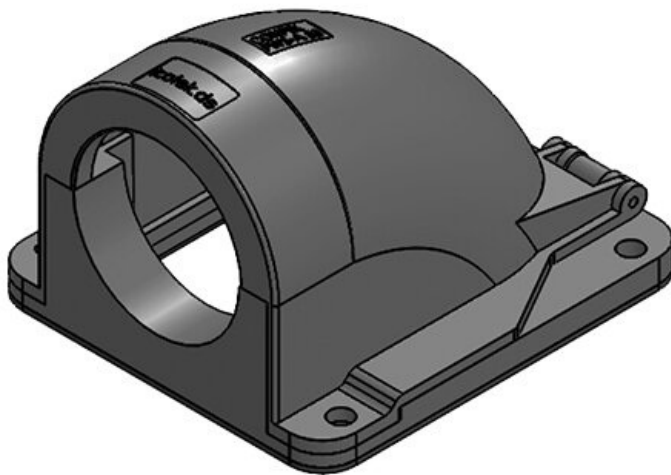

Art.-Nr.	31396	Farbe	grau (RAL 7011)
EAN	4251269300318	Anzahl	4
Verpackungseinheit	5	Schraublöcher	
Länge	111 mm	Durchmesser	6,6 mm
Breite	100 mm	Schraublöcher	
Höhe	73 mm		
Gewinde	M50 x 1,5