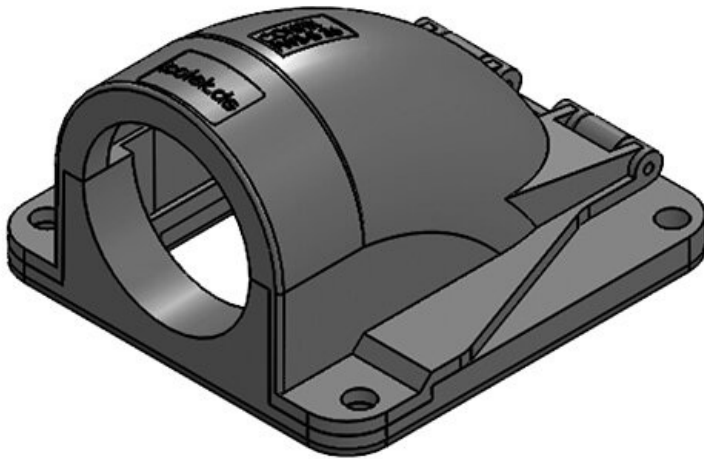

Art.-Nr.	31423	Nennweite	NW 37
EAN	4251269300	Anzahl	4
	417	Schraublöcher	
Verpackungseinheit	5	Durchmesser	6,6 mm
Länge	97 mm	Schraublöcher	
Breite	92 mm		
Höhe	56 mm		
Farbe	grau (RAL 7011)