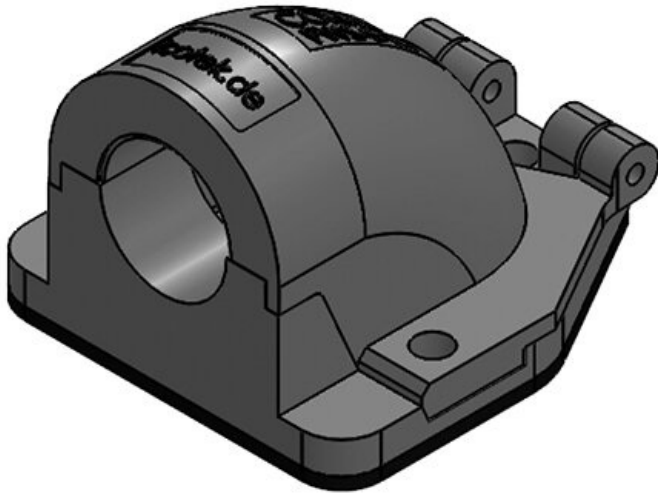

CONFIX™ FWS Flanschwinkel für Kabelschutzschläuche

für Schlauchverschraubungen und für direkte Schlauchaufnahme / IP54

Der Flanschwinkel CONFIX™ FWS dient zur Einführung von parallel gewellten Schutzschläuchen beispielsweise in Maschinen, Steuerpulte oder Schaltschränke. Der aufklappbare Deckel des Flanschwinkels ist unverlierbar durch ein Scharnier mit dem Anbaugehäuse verbunden. Das System ist dadurch sehr montagefreundlich.

CONFIX™ FWS ist jeweils in den Farben grau (RAL 7011) und schwarz (RAL 9001) erhältlich.

IP54

RoHS
compliant

REACH
COMPLIANCE

Made in
Germany

Technische Daten

Schutzart IP (EN 60529)	IP54
Material	Polycarbonat
Brandklasse	UL94-V0, selbstverlöschend
Temperaturbereich	-30 C° bis 100 C°
Eigenschaften	silikonfrei, halogenfrei
Montageart	Schrauben

Vorteile

- Unverlierbarer Deckel
- Sehr einfache Bestückung und Montage
- Funktionales Design

Produktvarianten & Größen

CONFIX™ FWS-A 16 bk

Art.-Nr.	31380	Farbe	schwarz
EAN	4251269300	Anzahl	3
	202	Schraublöcher	
Verpackungseinheit	10	Durchmesser	4,3 mm
		Schraublöcher	
Länge	49 mm		
Breite	45 mm		
Höhe	32 mm		
Gewinde	M16 x 1,5		

Art.-Nr.	31381	Farbe	grau (RAL 7011)
EAN	4251269300219	Anzahl	3
Verpackungseinheit	10	Schraublöcher	
Länge	49 mm	Durchmesser	4,3 mm
Breite	45 mm	Schraublöcher	
Höhe	32 mm		
Gewinde	M16 × 1,5		

Art.-Nr.	31383	Farbe	schwarz
EAN	4251269300226	Anzahl	3
Verpackungseinheit	10	Schraublöcher	
Länge	49 mm	Durchmesser	4,3 mm
Breite	45 mm	Schraublöcher	
Höhe	32 mm		
Gewinde	M20 × 1,5		