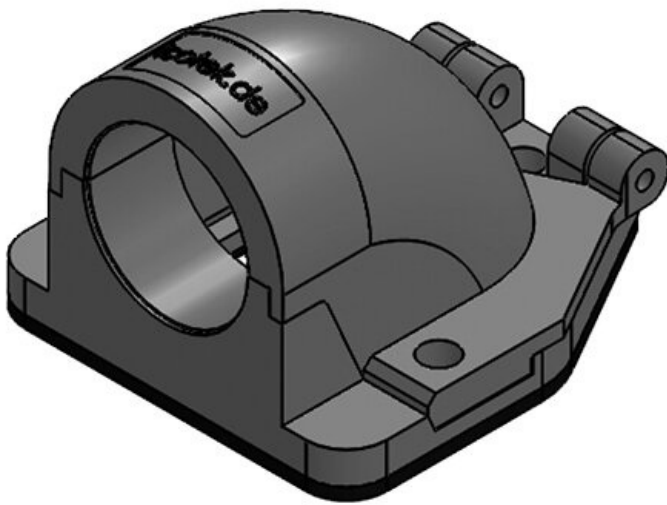

Art.-Nr.	31384	Farbe	grau (RAL 7011)
EAN	4251269300233	Anzahl	3
Verpackungseinheit	10	Schraublöcher	
Länge	49 mm	Durchmesser	4,3 mm
Breite	45 mm	Schraublöcher	
Höhe	32 mm		
Gewinde	M20 x 1,5