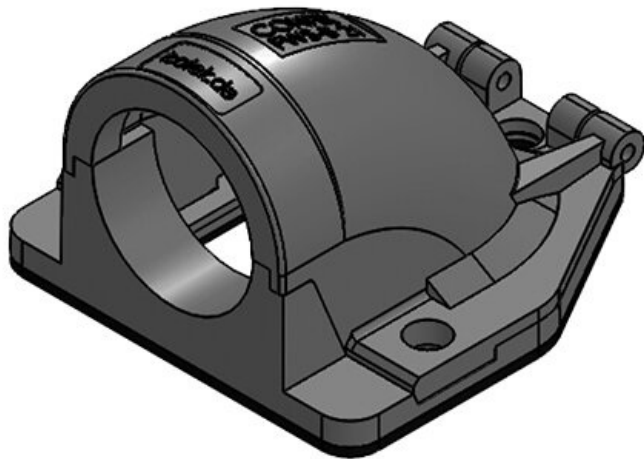

Art.-Nr.	31417	Nennweite	NW 23
EAN	4251269300	Anzahl	3
	370	Schraublöcher	
Verpackungseinheit	10	Durchmesser	6,6 mm
		Schraublöcher	
Länge	67 mm		
Breite	63 mm		
Höhe	41 mm		
Farbe	grau (RAL 7011)