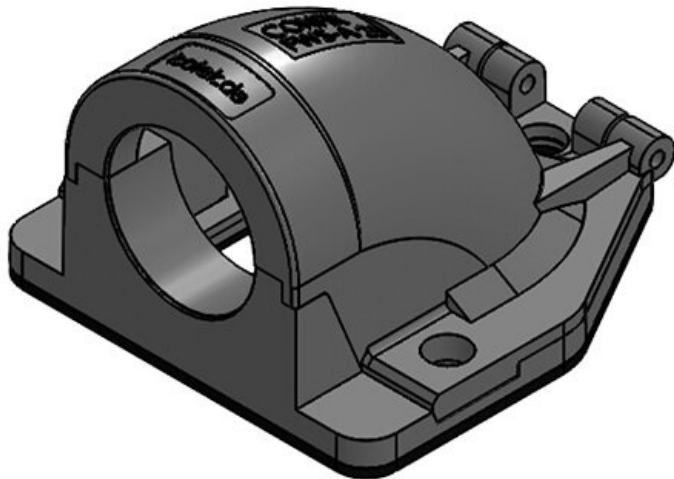

CONFIX™ FWS Flanschwinkel für Kabelschutzschläuche

für Schlauchverschraubungen und für direkte Schlauchaufnahme / IP54

Der Flanschwinkel CONFIX™ FWS dient zur Einführung von parallel gewellten Schutzschläuchen beispielsweise in Maschinen, Steuerpulte oder Schaltschränke. Der aufklappbare Deckel des Flanschwinkels ist unverlierbar durch ein Scharnier mit dem Anbaugehäuse verbunden. Das System ist dadurch sehr montagefreundlich.

Vorteile

- Unverlierbarer Deckel
- Sehr einfache Bestückung und Montage
- Funktionales Design

Produktvarianten & Größen

CONFIX™ FWS-A 16 bk

Art.-Nr.	31380	Farbe	schwarz
EAN	4251269300	Anzahl	3
	202	Schraublöcher	
Verpackungseinheit	10	Durchmesser	4,3 mm
		Schraublöcher	
Länge	49 mm		
Breite	45 mm		
Höhe	32 mm		
Gewinde	M16 x 1,5		

Art.-Nr.	31381	Farbe	grau (RAL 7011)
EAN	4251269300219	Anzahl	3
Verpackungseinheit	10	Schraublöcher	
Länge	49 mm	Durchmesser	4,3 mm
Breite	45 mm	Schraublöcher	
Höhe	32 mm		
Gewinde	M16 × 1,5		

Art.-Nr.	31383	Farbe	schwarz
EAN	4251269300226	Anzahl	3
Verpackungseinheit	10	Schraublöcher	
Länge	49 mm	Durchmesser	4,3 mm
Breite	45 mm	Schraublöcher	
Höhe	32 mm		
Gewinde	M20 × 1,5		

Art.-Nr.	31384	Farbe	grau (RAL 7011)
EAN	4251269300233	Anzahl	3
Verpackungseinheit	10	Schraublöcher	
Länge	49 mm	Durchmesser	4,3 mm
Breite	45 mm	Schraublöcher	
Höhe	32 mm		
Gewinde	M20 x 1,5		

Art.-Nr.	31386	Farbe	schwarz
EAN	4251269300240	Anzahl	3
Verpackungseinheit	10	Schraublöcher	
Länge	67 mm	Durchmesser	6,6 mm
Breite	63 mm	Schraublöcher	
Höhe	41 mm		
Gewinde	M25 x 1,5		