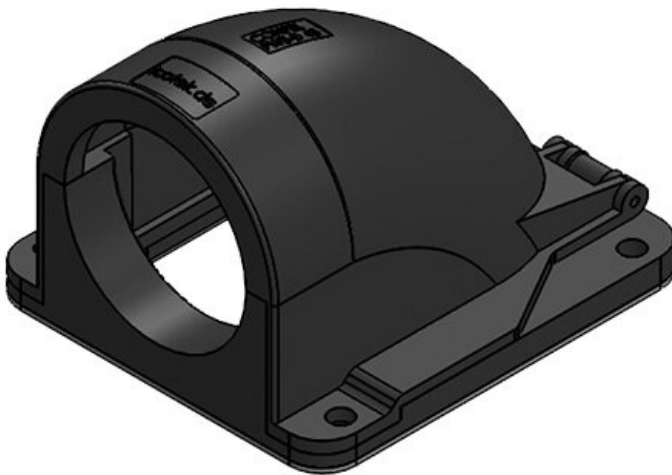

Art.-Nr.	31425	Nennweite	NW 50
EAN	4251269300	Anzahl	4
	424	Schraublöcher	
Verpackungseinheit	5	Durchmesser	6,6 mm
Länge	111 mm	Schraublöcher	
Breite	100 mm		
Höhe	73 mm		
Farbe	schwarz