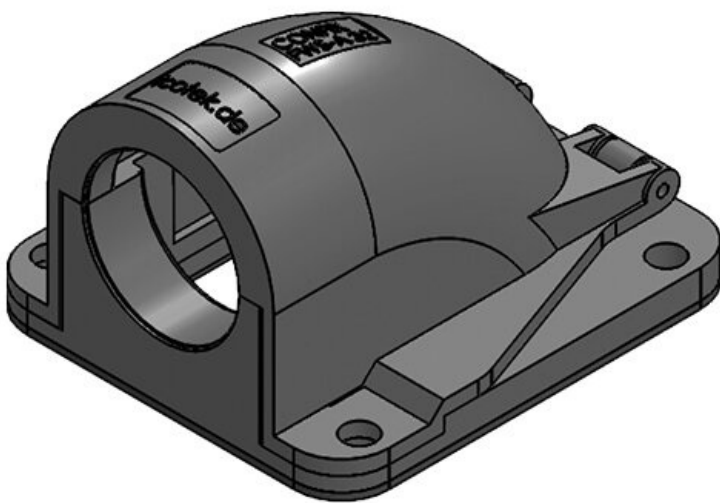

Art.-Nr.	31390	Farbe	grau (RAL 7011)
EAN	4251269300271	Anzahl	4
Verpackungseinheit	10	Schraublöcher	
Länge	85 mm	Durchmesser	6,6 mm
Breite	76 mm	Schraublöcher	
Höhe	51 mm		
Gewinde	M32 x 1,5