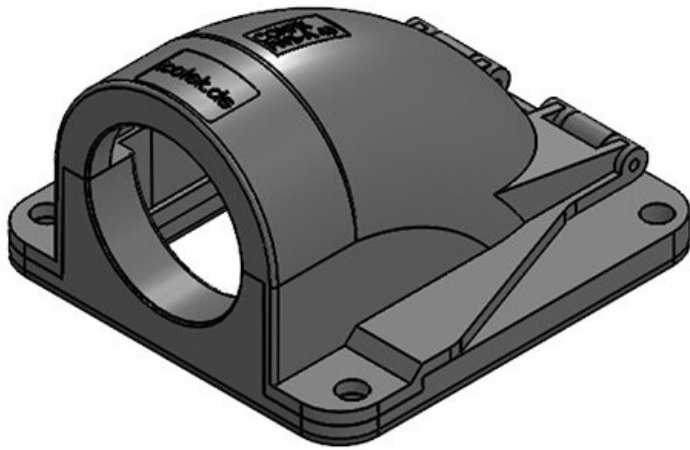

Art.-Nr.	31393	Farbe	grau (RAL 7011)
EAN	4251269300	Anzahl	4
Verpackungseinheit	295	Schraublöcher	4
Länge	97 mm	Durchmesser	6,6 mm
Breite	92 mm	Schraublöcher	
Höhe	56 mm		
Gewinde	M40 × 1,5