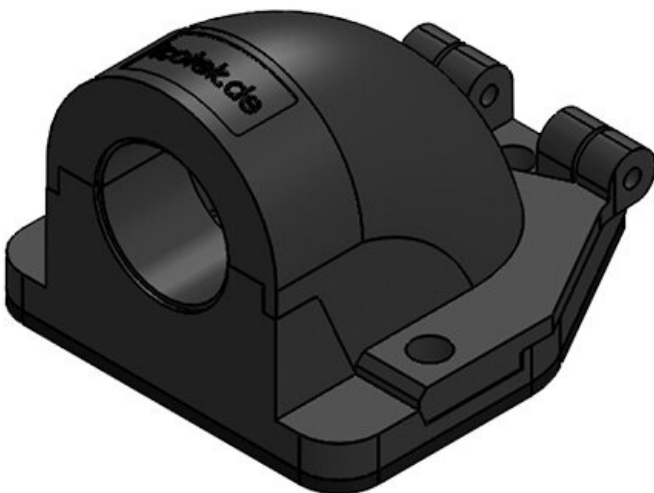

CONFIX™ FWS Flanschwinkel für Kabelschutzschläuche

für Schlauchverschraubungen und für direkte Schlauchaufnahme / IP54

Der Flanschwinkel CONFIX™ FWS dient zur Einführung von parallel gewellten Schutzschläuchen beispielsweise in Maschinen, Steuerpulte oder Schaltschränke. Der aufklappbare Deckel des Flanschwinkels ist unverlierbar durch ein Scharnier mit dem Anbaugehäuse verbunden. Das System ist dadurch sehr montagefreundlich.

CONFIX™ FWS wird in den folgenden Ausführungen angeboten:

- CONFIX™ FWS-A mit metrischem Innengewinde M16 bis M50
- CONFIX™ FWS-B mit einer rillenförmigen Schlauchaufnahme für parallel gewellte Schläuche mit den Nennweiten NW 13, 17, 23, 29, 37 und 50

CONFIX™ FWS ist jeweils in den Farben grau (RAL 7011) und schwarz (RAL 9001) erhältlich.

IP54

RoHS
compliant

REACH
COMPLIANCE

Made in
Germany

Technische Daten

Schutzart IP (EN 60529)	IP54
Material	Polycarbonat
Brandklasse	UL94-V0, selbstverlöschend
Temperaturbereich	-30 C° bis 100 C°
Eigenschaften	silikonfrei, halogenfrei
Montageart	Schrauben

Vorteile

- Unverlierbarer Deckel
- Sehr einfache Bestückung und Montage
- Funktionales Design

Produktvarianten & Größen

CONFIX™ FWS-A 16 bk

Art.-Nr.	31380	Farbe	schwarz
EAN	4251269300	Anzahl	3
	202	Schraublöcher	
Verpackungseinheit	10	Durchmesser	4,3 mm
		Schraublöcher	
Länge	49 mm		
Breite	45 mm		
Höhe	32 mm		
Gewinde	M16 x 1,5		